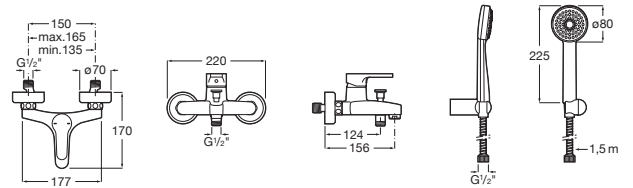

AROLA

Baterie cadă-du montată pe perete, cu accesorii

PRE (FĂRĂ TVA) (FĂRĂ TVA)

470,00 LEI

SCHIȚE TEHNICE

CARACTERISTICI

Finisaj: Crom

Locație de aplicare: Cadă, Duș

Mounting type: Montat pe perete

Tip mixer: Cu monocomandă

Arola

Baterii cu curbe elegante și
funcionale care rezistă solicitării
induse de utilizarea cotidiană.